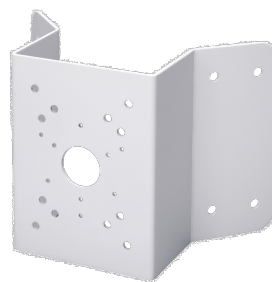

## L-EA1

- Eckhalterung für High Speed Dome
- Material: verzinkter Stahl
- Tragkraft: 10 kg

Der L-EA1 ist ein stabiler Eckhalter aus verzinktem Stahl. Der Eckhalter ist für die Montage von Speeddome-Kameras gedacht.

### Technische Daten

Gehäuse/Material	verzinkter Stahl
Farbe	hellbeige
Abmessungen	243 mm x 170 mm x 138 mm
Tragkraft	bis 10 kg
Gewicht	1,7 kg
Anschlussart	Eckhalter

### Bilder