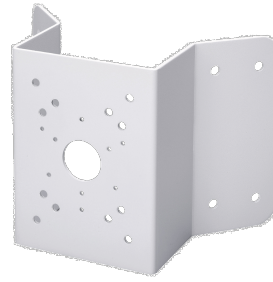

L-ZU-1240

- Eckhalterung für High Speed Dome
- Material: verzinkter Stahl
- Tragkraft: 10 kg

Der L-ZU-1240 ist stabiler Eckhalter aus verzinktem Stahl. Der Eckhalter ist für die Montage von Speeddome-Kameras gedacht.

Technische Daten

| | |
|------------------|--------------------------|
| Gehäuse/Material | verzinkter Stahl |
| Farbe | hellbeige |
| Abmessungen | 243 mm x 170 mm x 138 mm |
| Gewicht | 1,7 kg |
| Tragkraft | bis 10 kg |
| Lieferumfang | Eckhalter |

Bilder