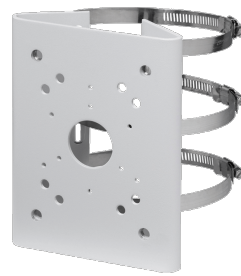

## L-ZU-1241

- Masthalter
- Tragkraft: 10 kg
- Material: verzinkter Stahl
- stabile Befestigung mit 3 Spannbändern

Masthalterung für die Befestigung von Kameras und Anschlussboxen. Tragkraft bis 10 kg. Im Lieferumfang befinden sich 3 Spannbänder und Befestigungsschrauben.

### Technische Daten

Gehäuse/Material	verzinkter Stahl
Farbe	hellbeige
Abmessungen	45 mm x 130 mm x 170 mm
Gewicht	1 kg
Tragkraft	bis 10 kg
Sonstiges	Mast Ø: 103-127mm
Lieferumfang	Masthalter, 3 Spannbänder, Schrauben