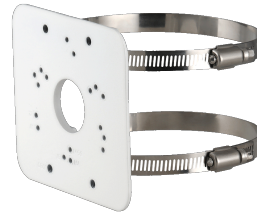

L-ZU-1245

- Masthalter
- Tragkraft bis 3 kg
- Material: Aluminiumguss
- stabile Befestigung mit 2 Spannbändern

Masthalterung für die Befestigung von Kameras und Anschlussboxen. Tragkraft bis 3 kg. Im Lieferumfang befinden sich 2 Spannbänder und Befestigungsschrauben.

Technische Daten

Gehäuse/Material	Aluminiumguss, lackiert
Farbe	Hellbeige
Abmessungen	87 mm x 117,5 mm x 21 mm
Gewicht	0,2 kg
Tragkraft	bis 3 kg
Sonstiges	für Mast Ø 80~150mm
Lieferumfang	Masthalter, 2 Spannbänder, Befestigungsschrauben

Bilder