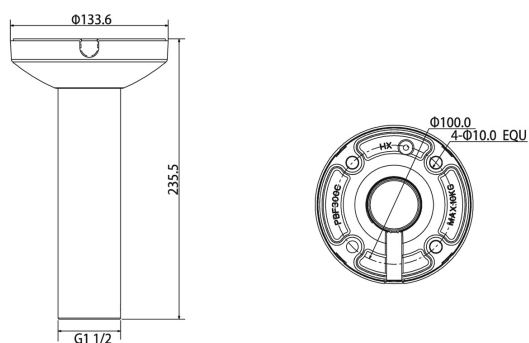

L-DV1

- Deckenhalter
- für L-DS-Kameras
- Gesamtlänge 235,5 mm

Deckenhalter für L-DS-Kameras

Technische Daten

Gehäuse/Material	Aluminium, PC
Farbe	weiß
Abmessungen	Fuß: Ø 133,6 mm , 235,5 mm
Tragkraft	bis 7 kg
Gewicht	0,75 kg
Anschlussart	Deckenhalter

Bilder

Zubehör

[L-HA7](#)
Adapter für Domekameras