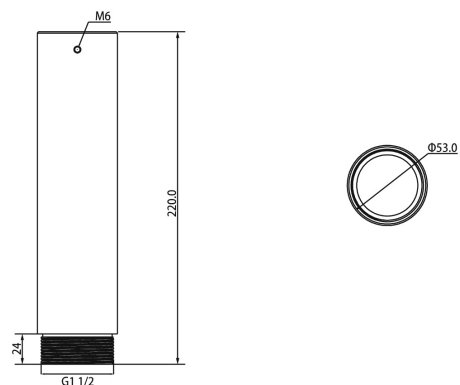

L-DV2

- Deckenhalterverlängerung
- für Deckenhalter L-DV1
- Länge 220 mm

Deckenhalterverlängerung 220 mm Länge für Deckenhalter L-DV1.

Technische Daten

Gehäuse/Material	Aluminium
Farbe	weiß
zul. Arbeitstemperatur	-40 °C ~ +60 °C
Abmessungen	Ø 53 mm x 220 mm
Gewicht	500 g
Anschlussart	Gewinde 1 1/2" PF

Bilder

Zubehör

[L-HA7](#)
Adapter für Domekameras