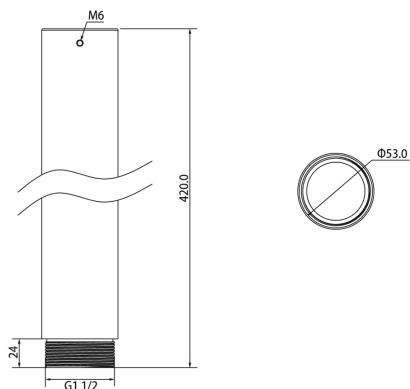

L-DV3

- Deckenhalterverlängerung
- für Deckenhalter L-DV1
- Länge 420 mm

Deckenhalterverlängerung 420 mm Länge für den Deckenhalter L-DV1.

Technische Daten

Gehäuse/Material	Aluminium
zul. Arbeitstemperatur	-40 °C ~ +60 °C
Abmessungen	Ø 53 mm x 420 mm
Gewicht	1 kg
Anschlussart	Gewinde 1 1/2" PF

Bilder

Zubehör

L-HA7
Adapter für Domekameras