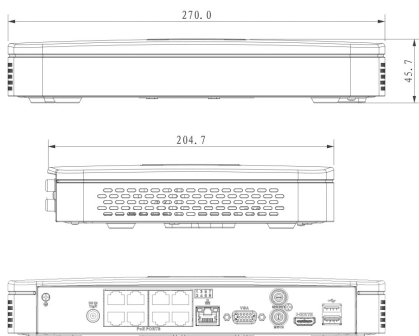

L-IPR-5108-P

- 8 Kanal Netzwerkrekorder (NVR)
- Gesamt Aufnahme-Bandbreite 80Mbps
- 1080p realtime live view
- lunaSystem kompatibel
- 8fach PoE
- HDMI und VGA Ausgang (synchron)

Der L-IPR-5108-P ist ein leistungsstarker Netzwerkrekorder mit eigenem Monitorausgang (HDMI und VGA simultan). Bis zu 8 IP Kamera können direkt angeschlossen (PoE) und automatisch integriert werden (UPnP). Das Gerät kann Kamerasignale bis zu 8MP aufzeichnen. Die Gesamt-Aufnahmebandbreite des Rekorders beträgt 80Mbps. Zum Speichern der Daten kann der Rekorder mit einer internen SATA HDD III (bis 8 TB) bestückt werden. Zum Lieferumfang gehört eine leistungsstarke Management Software (lunaCMS) mit der das Gerät im Netzwerk verwaltet, bedient und konfiguriert werden kann, sowie eine Maus zur direkten Bedienung des Geräts.

Technische Daten

Bilder

Zubehör

L-ER-5020
Türsprechanlagen Erweiterungsmodule