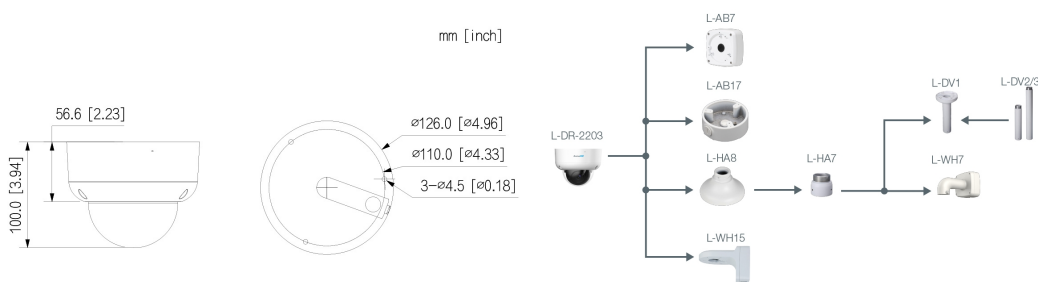

Verschlusszeiten	1/25 - 1/100.000 Sek.
Gegenlichtkompensation	WDR (130 dB), BLC, HLC
Tag/Nacht Umschaltung	automatisch, manuell
Rauschunterdrückung	3D NR
Weißabgleich	automatisch, manuell
Spiegel Funktion	Ja
Verstärkungsregelung (AGC)	automatisch
Privatzonenmaskierung	Ja, 8 Bereiche

Alarm und Audio

Mikrofon	Ja

Allgemein

Spannungsversorgung	12 V DC (±10%), 24 V AC (±25%)
Leistungsaufnahme	max. 9,9 W
Videonorm	HD-CVI, TVI, AHD, CVBS (umschaltbar per DIP Schalter)
Videoausgang	1 x BNC
Schutzart	IP67 IK10
Abmessungen	Ø 126 mm x 100 mm (H)
Gewicht	650 g
Gehäusematerial	Aluminium
zul. Betriebstemperatur	-30 °C bis +60 °C
Lieferumfang	Montagezubehör, BDA

BILDER