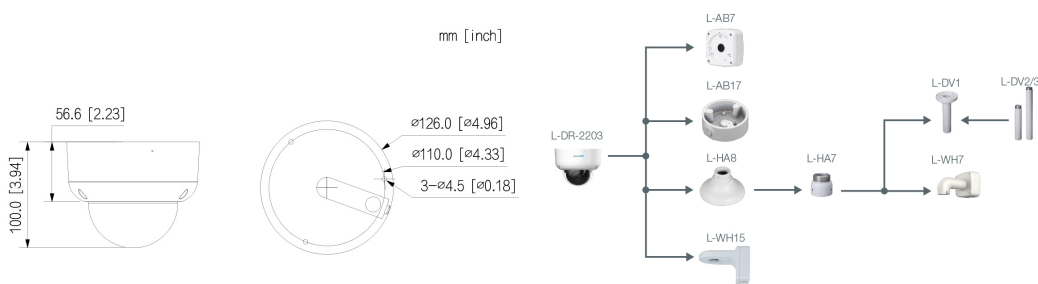

Verschlusszeiten	1/25 - 1/100.000 Sek.
Gegenlichtkompensation	WDR (130 dB), BLC, HLC
Tag/Nacht Umschaltung	automatisch, manuell
Rauschunterdrückung	3D NR
Weißabgleich	automatisch, manuell
Spiegel Funktion	Ja
Verstärkungsregelung (AGC)	automatisch
Privatzonenmaskierung	Ja, 8 Bereiche

Alarm und Audio

Mikrofon	Ja

Allgemein

Spannungsversorgung	12 V DC (±10%), 24 V AC (±25%)
Leistungsaufnahme	max. 9,9 W
Videonorm	HD-CVI, TVI, AHD, CVBS (umschaltbar per DIP Schalter)
Videoausgang	1 x BNC
Schutzart	IP67 IK10
Abmessungen	Ø 126 mm x 100 mm (H)
Gewicht	650 g
Gehäusematerial	Aluminium
zul. Betriebstemperatur	-30 °C bis +60 °C
Lieferumfang	Montagezubehör, BDA

BILDER