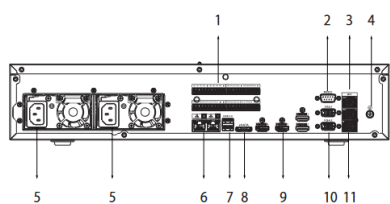

Gewicht (Netto)	8140 g
Abmessungen	444 mm x 476 mm x 95 mm (L x B x H)
Rack Montage	Ja, 2-Höheneinheiten
zul. Betriebstemperatur	-10 °C bis +55 °C

Lieferumfang

Lieferumfang	Netzteil, Bedienungsanleitung, Maus, 19" Winkel

BILDER

1 Alarm In/Out	2 RS-232 Port
3 AUDIO OUT, RCA Connector	4 Ground
5 Power Input	6 Network Ports
7 USB Ports	8 eSATA Port
9 HDMI Ports	10 VGA Ports
11 AUDIO IN, RCA Connector	

ZUBEHÖR

L-NKB
Netzwerk-Keybord