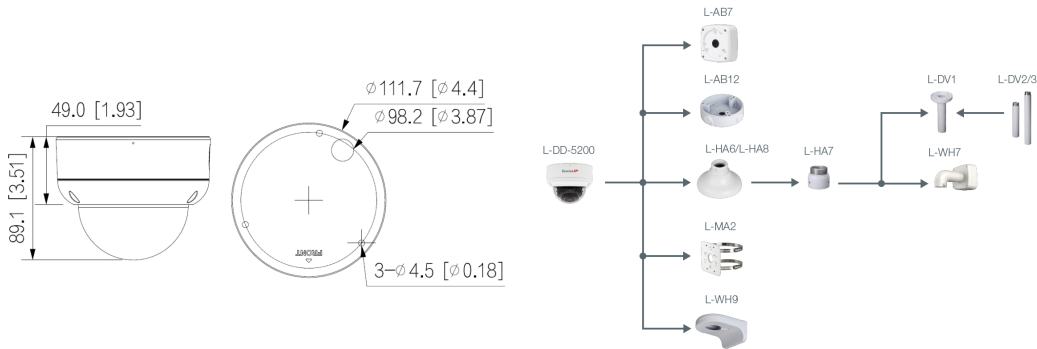

ZUBEHÖR

L-AB7 Anschlussbox	L-AB12 Anschlussbox für Dome-Kameras
L-HA6 Adapter für Domekameras	L-HA8 Adapter für Domekameras
L-HA7 Adapter für Domekameras	L-WH7 Wandhalter
L-DV1 Deckenhalter	L-DV2 Deckenhalterverlängerung
L-DV3 Deckenhalterverlängerung	L-WH9 Wandhalter für Dome-Kameras
L-SCC Umrüstset für Dome Kameras