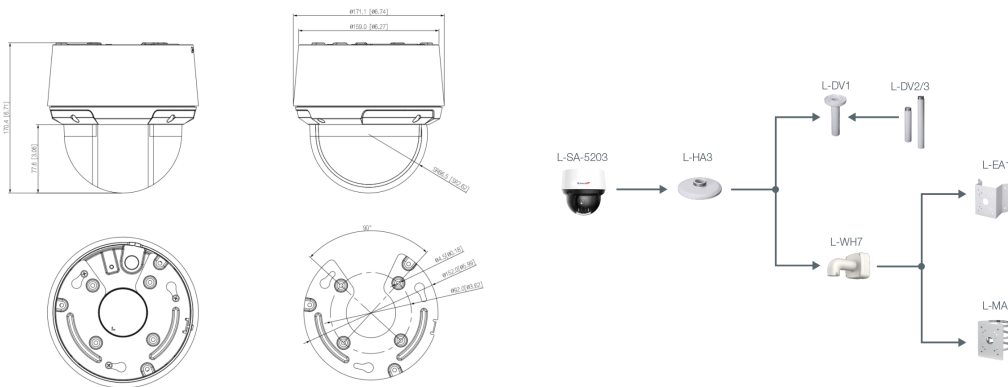

## PTZ - Funktionen

<b>Steuerprotokoll</b>	DH-SD
<b>Optischer Zoom</b>	16-fach
<b>Schwenkgeschwindigkeit</b>	0,1 - 240°/Sek.
<b>Neigegeschwindigkeit</b>	Manuell: 0,1 - 160°/Sek.
<b>Schwenkbereich</b>	360°
<b>Neigebereich</b>	-5° - 90° mit Autoflip
<b>Presetpositionen</b>	300
<b>Tour</b>	Ja
<b>Muster (Pattern)</b>	Ja
<b>Scan</b>	Ja
<b>Automatische Zielverfolgung (Auto Tracking)</b>	Ja

## Alarm und Audio

<b>Alarm Eingänge</b>	2
<b>Alarm Ausgänge</b>	1
<b>Audio Eingänge</b>	1 (Offene Kabelenden)
<b>Audio Ausgänge</b>	1 (Offene Kabelenden)
<b>Audio Kompressionsverfahren</b>	G.711a, G.711Mu, G.726, AAC