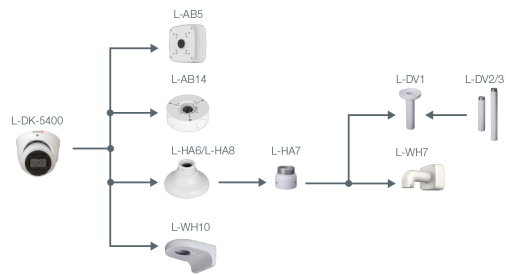

Schutzart	IP67
Abmessungen	Ø 122 mm x 99 mm (H)
Gewicht	500 g
Gehäusematerial	Aluminium
zul. Betriebstemperatur	-30 °C bis +60 °C
Lieferumfang	Software, BDA

BILDER

ZUBEHÖR

L-HA8
Adapter für Domekameras

L-HA7
Adapter für Domekameras

L-DV1
Deckenhalter

L-DV2
Deckenhalterverlängerung