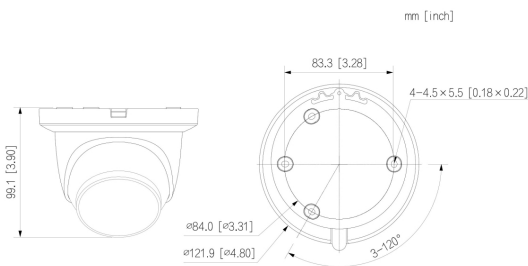

Schutzart	IP67
Abmessungen	Ø 122 mm x 99 mm (H)
Gewicht	500 g
Gehäusematerial	Aluminium
zul. Betriebstemperatur	-30 °C bis +60 °C
Lieferumfang	Software, BDA

BILDER

ZUBEHÖR

L-AB5
Anschlußbox

L-AB14
Anschlußbox für Kameras