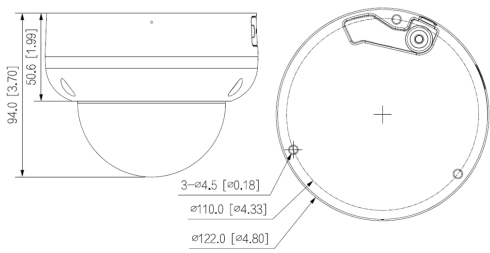

Beleuchtung

IR-Beleuchtung	max. 40 m
-----------------------	-----------

DORI Tabelle

Entdecken	W: 41 m T: 157 m
Beobachten	W: 16 m T: 62 m
Erkennen	W: 8 m T: 31 m
Identifizieren	W: 4 m T: 16 m

Intelligenz

Allgemein

Spannungsversorgung	12 V DC, PoE (802.3af)
Leistungsaufnahme	max. 8 W
Speicheroptionen	MicroSD-Kartenslot (max. 256 GB), FTP, SFTP, NAS
Bedienung	lunaCMS, Browser, APP (iOS, Android)
Schutzart	IP67 IK10
Abmessungen	Ø 122 mm x 89 mm (H)
Gewicht	713 g
Gehäusematerial	Aluminium
zul. Betriebstemperatur	-30 °C bis +60 °C
Lieferumfang	Software, BDA