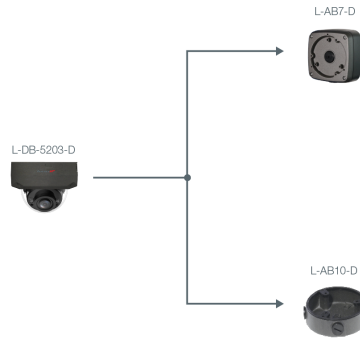

KI-Technologie	Objektklassifizierung (Personen / Fahrzeuge)
Videoanalyse (IVS)	Stolperdraht Bereichseindringen,
Bewegungserkennung	Ja
Intelligente Bewegungserkennung (SMD)	Ja

Funktionen

Verschlusszeiten	1/3 - 1/100.000 Sek.
Gegenlichtkompensation	WDR (120 dB), BLC, HLC
Tag/Nacht Umschaltung	automatisch, manuell
Bilddrehung	0°/90°/180°/270°
Rauschunterdrückung	3D NR
Weißabgleich	automatisch, manuell, natürlich, Straßenlampe, Outdoor
Elektronische Bildstabilisierung	Ja
Entnebelungsfunktion	Ja
Spiegel Funktion	Ja
Verstärkungsregelung (AGC)	automatisch, manuell
Privatzonenmaskierung	Ja, 4 Bereiche
ROI Funktion	Ja, 4 Bereiche

Alarm und Audio

Mikrofon	Ja
-----------------	----

Netzwerk

Steuer Schnittstellen	10/100 Base-T Ethernet (RJ45)
Netzwerk-Protokolle	IPv4, IPv6, HTTP, HTTPS, TCP, UDP, ARP, RTP, RTSP, RTCP, RTMP, SMTP, FTP, SFTP, DHCP, DNS, DDNS, QoS, UPnP, NTP, Multicast, ICMP, IGMP, NFS, PPPoE, 802.1x, SNMP
Integration	ONVIF (Profile S, G, T), P2P, CGI
HTTP-Befehl	Ja

ZUBEHÖR

L-AB10-D
Anschlussbox für Dome-Kameras

L-AB7-D
Anschlussbox